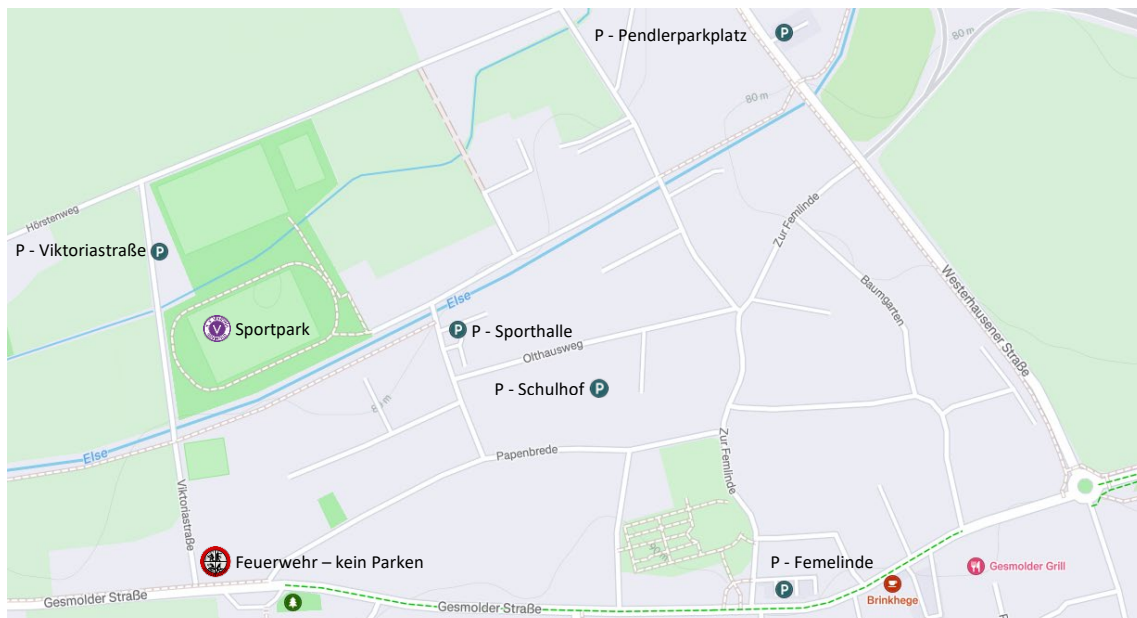

Ausschreibung 1. Gesmolder Bifurkationslauf – 02.05.2025

Der SV Viktoria Gesmold freut sich, neben dem bereits bekannten Kirmeslauf mit dem erstmalig angebotenen Gesmolder Bifurkationslauf eine weitere Volkslaufveranstaltung durchführen zu können. Für ambitionierte Läuferinnen und Läufer steht eine flache und schnelle, knapp 10 km lange Strecke rund um die Bifurkation bereit. Dieser Lauf ist gleichzeitig auch der 2. Wertungslauf des ACTIVE Dreierpacks 2025. Für Freunde eines kürzeren Laufvergnügens wird ein Jedermannlauf (5 km) und für Kinder ein U8- und ein U12-Lauf auf der Laufbahn des Sportparks an der Else angeboten.

Veranstalter:

SV Viktoria Gesmold e.V.

Ort der Veranstaltung:

Sportpark an der Else, An der Else 7, 49326 Melle

Anmeldung:

Online- Anmeldung zur Veranstaltung hier über www.laufen-os.de. Die Startgebühren werden nach Anmeldeschluss per SEPA-Lastschrift eingezogen.

Parken:

Es gibt Parkmöglichkeiten am Sportplatz (Navi: Viktoriastraße) sowie auf dem Schulhof (Navi: Olthausweg 11). Die Parkplätze an der Sporthalle (Navi: An der Else 5) sind auf Grund der Baustelle begrenzt. Die Parkplätze der Feuerwehr müssen dringend freigehalten werden.