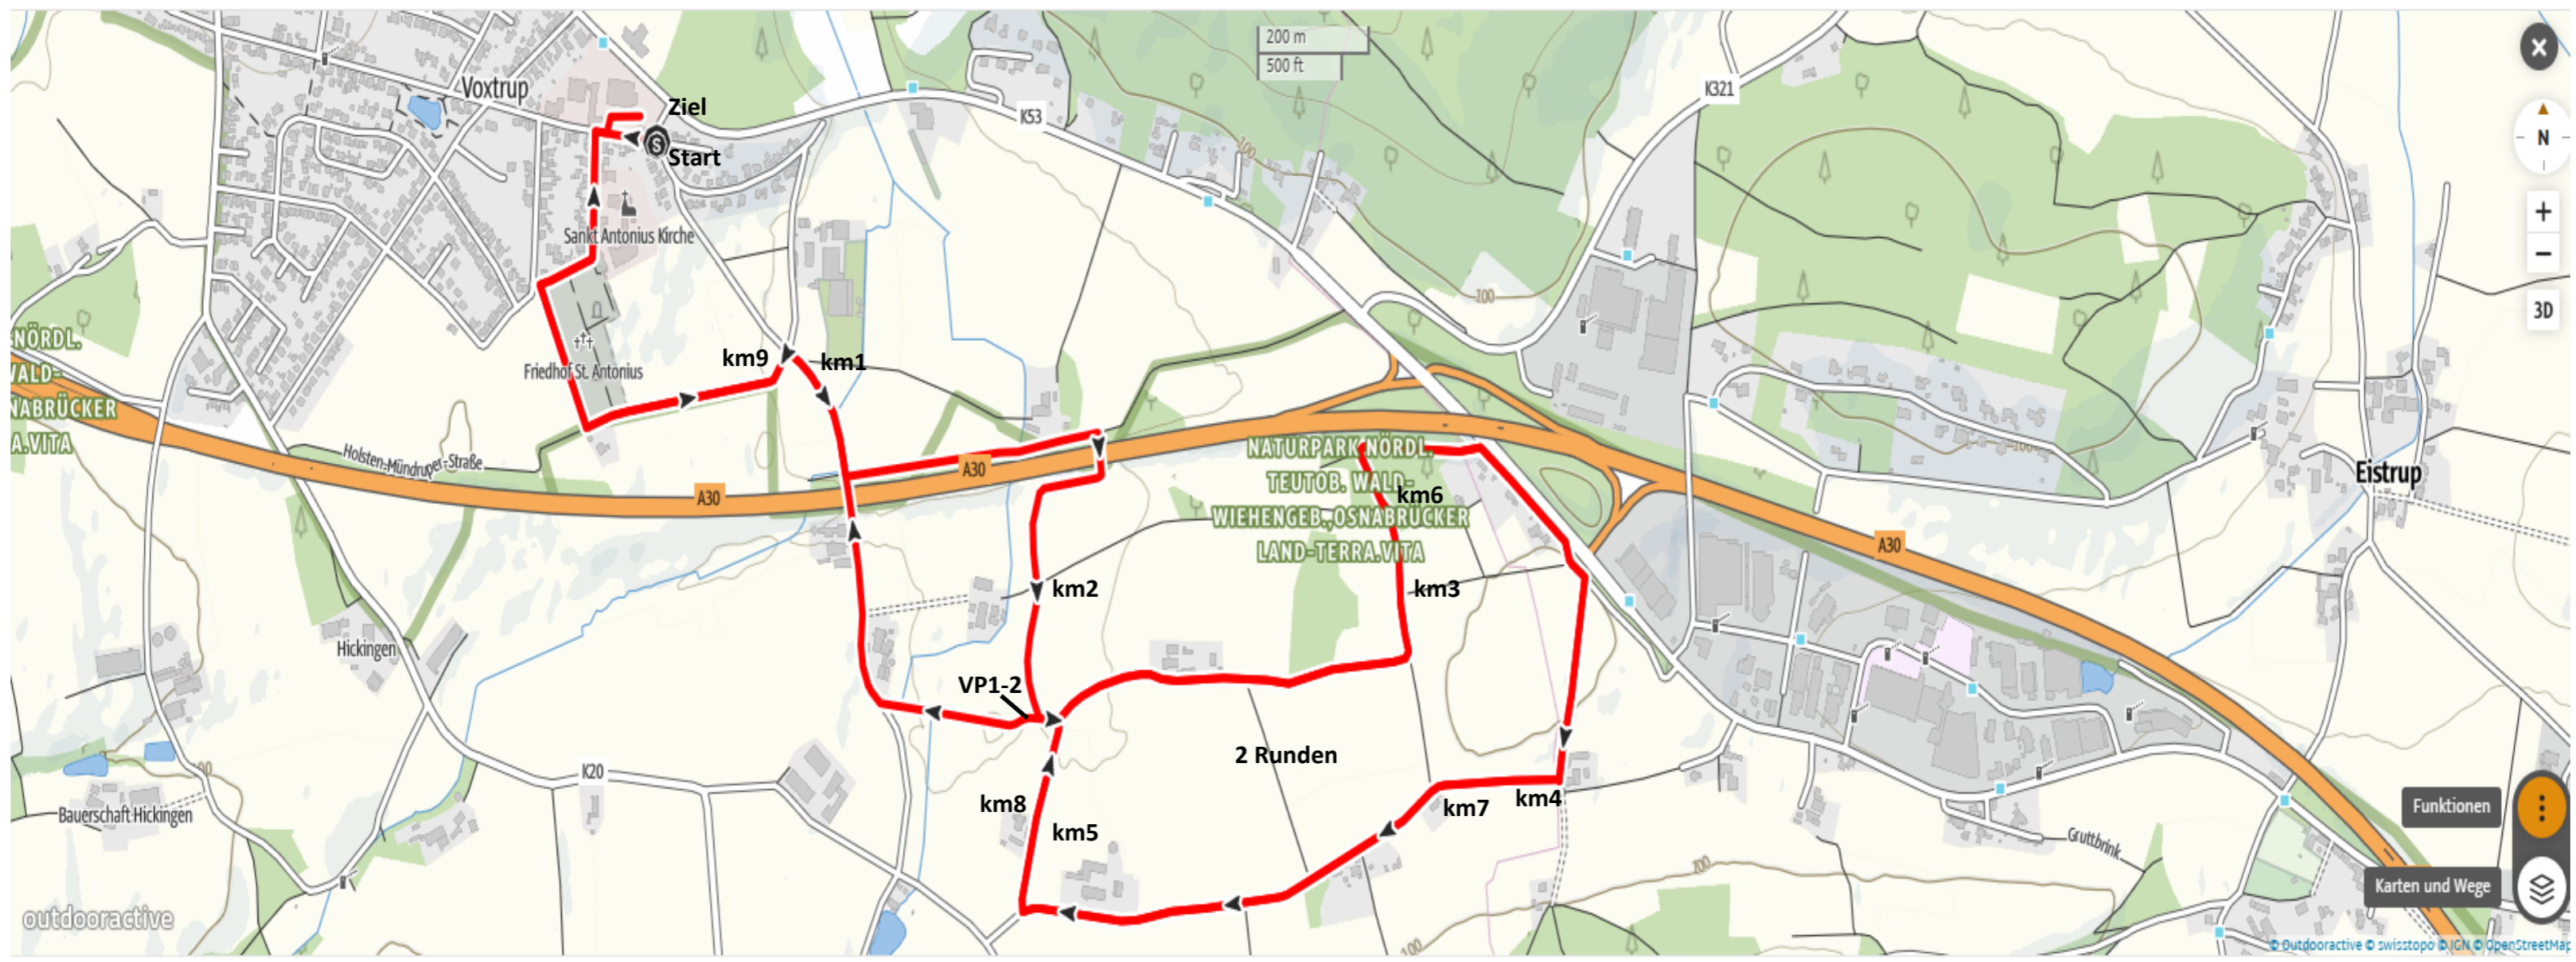

Voxtruper Volkslauf 10km Ausweichstrecke

Tour Nichts ausgewählt - zum Zoomen in das Höhenprofil klicken und aufziehen

Asphalt 6,2 km Naturweg 3,1 km Schotterweg 580 m Unbekannt 76 m

10,0 km Strecke ~~120~~ h ~~11~~ m Anstieg ~~117~~ m Abstieg Höhenprofil

Verpflegung (Wasser) VP 1-2 und im Ziel