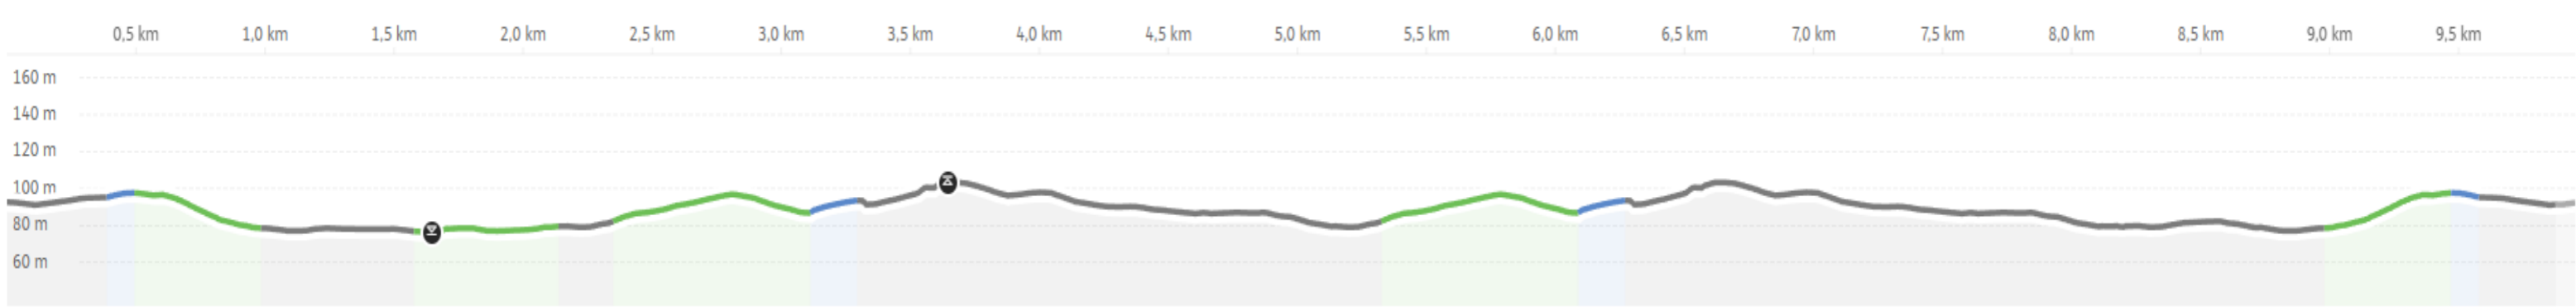

Voxtruper Volkslauf 10km Ausweichstrecke

Tour Nichts ausgewählt - zum Zoomen in das Höhenprofil klicken und aufziehen

Asphalt 6,2 km Naturweg 3,1 km Schotterweg 580 m Unbekannt 76 m

10,0 km Strecke ~~120~~ h ~~11~~ m Anstieg ~~117~~ m Abstieg Höhenprofil

Verpflegung (Wasser) VP 1-2 und im Ziel