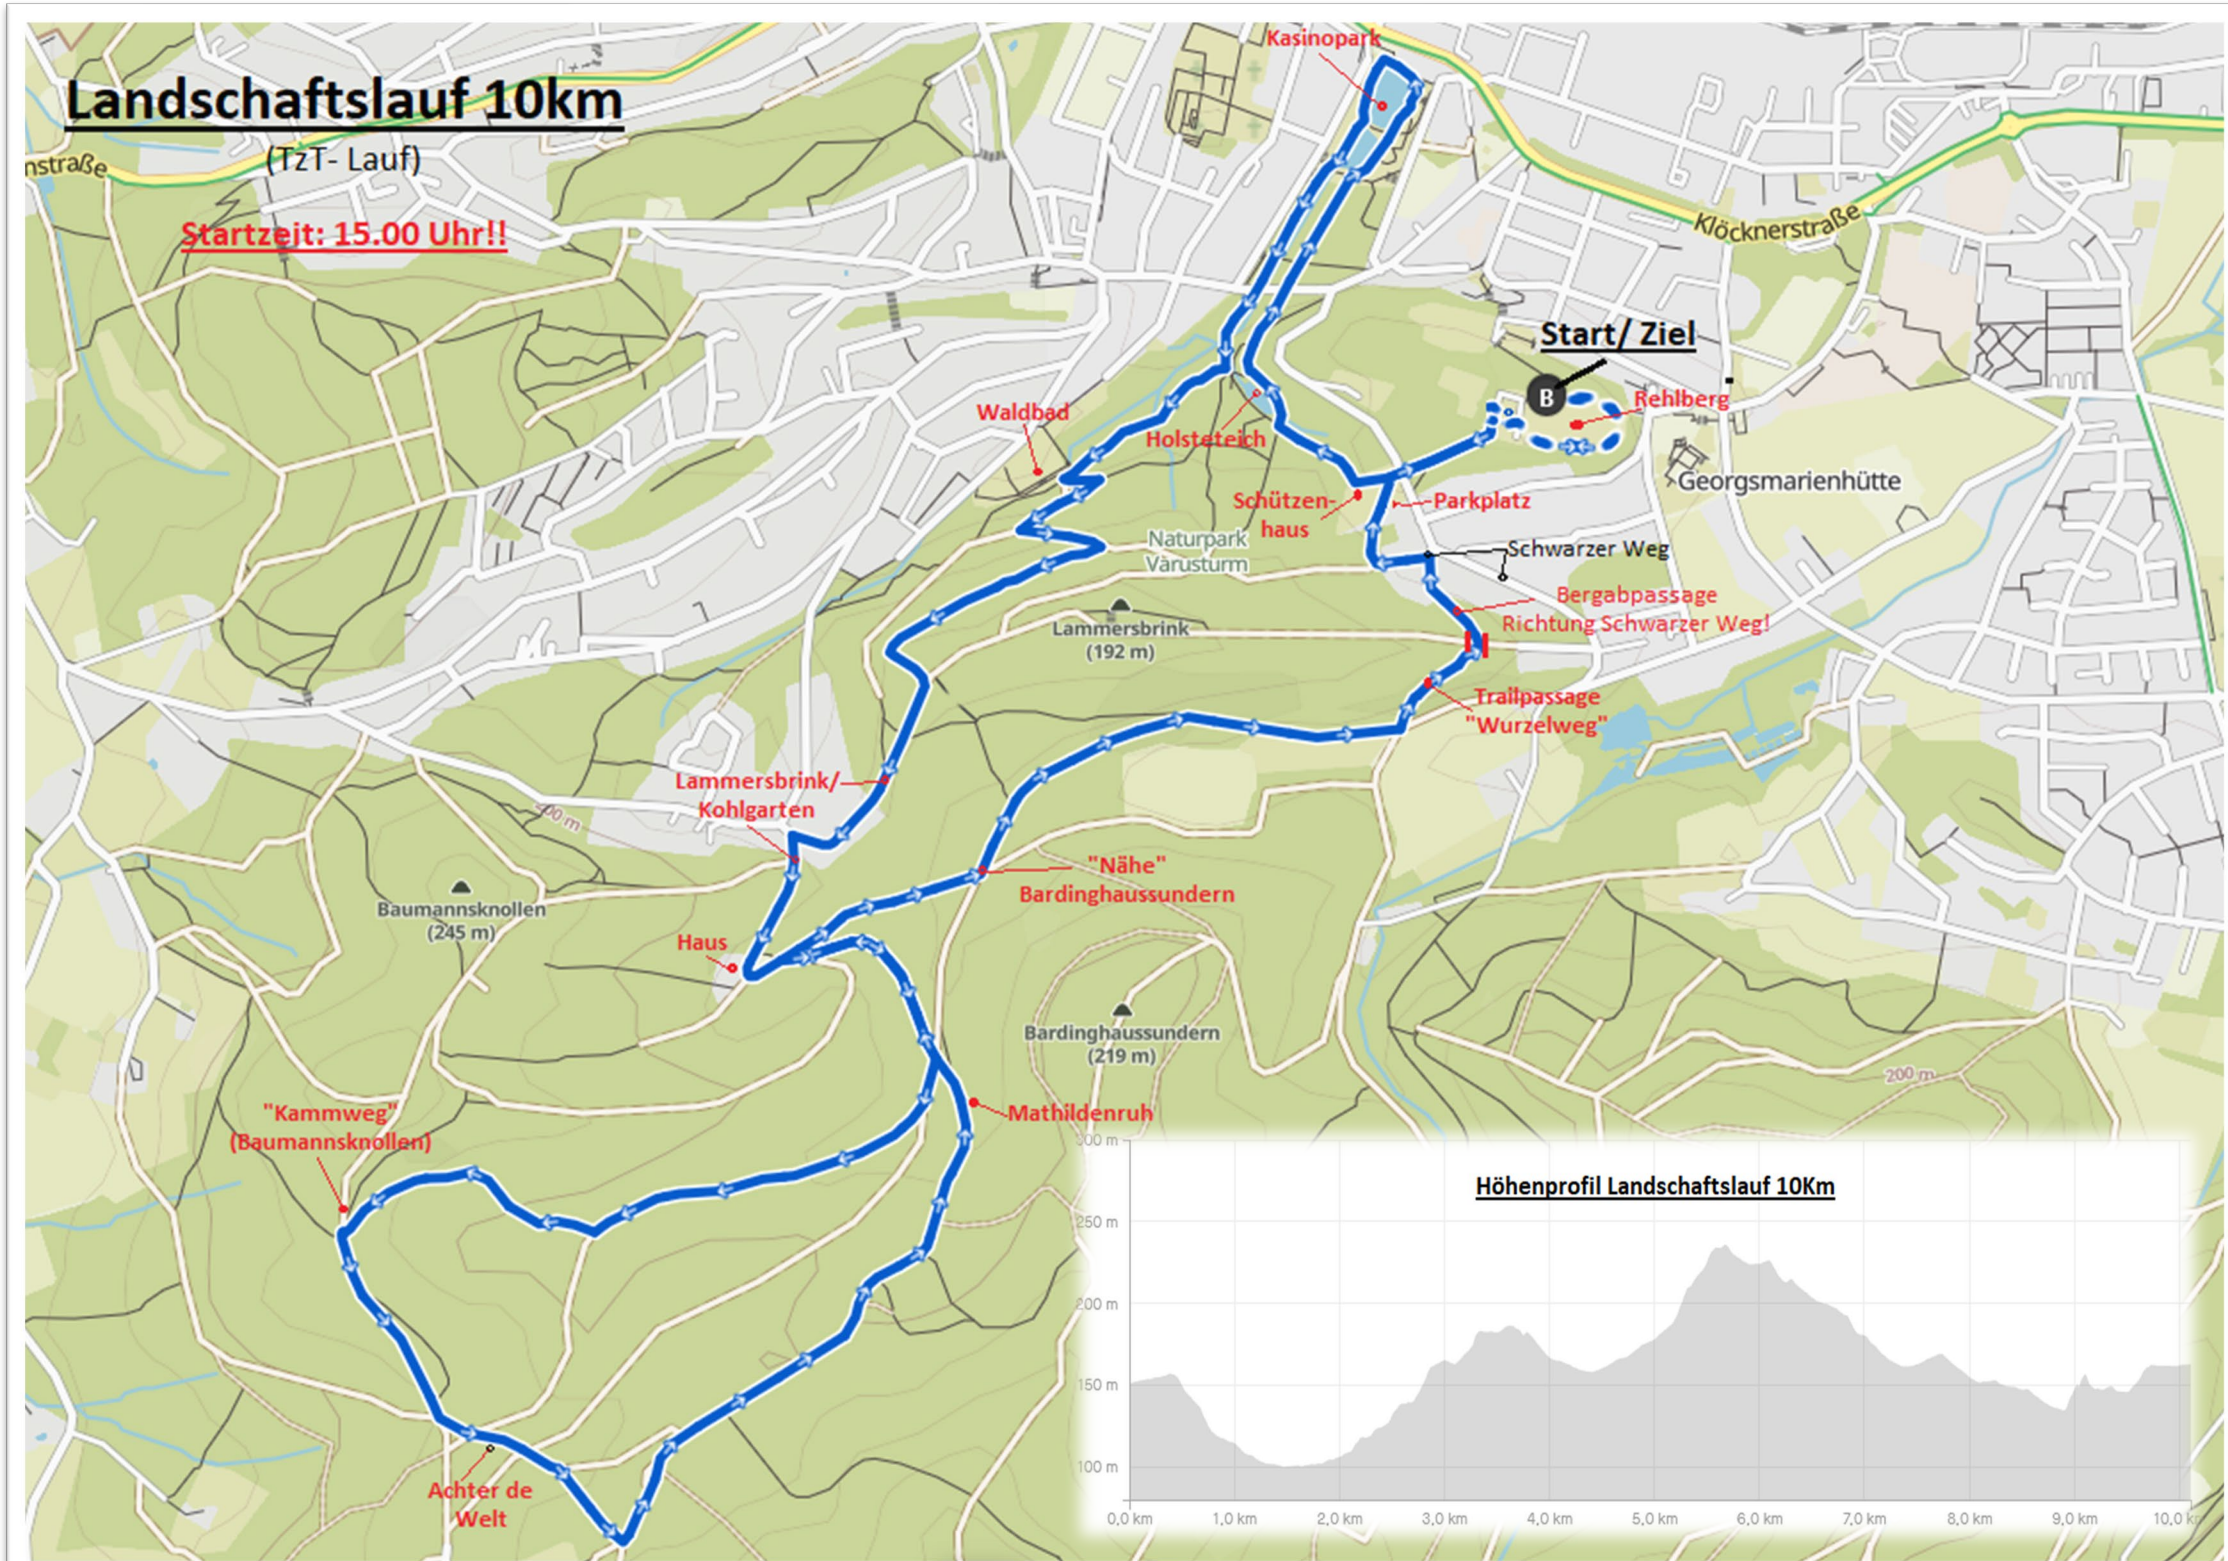

Landschaftslauf 10km

(TzT- Lauf)

Startzeit: 15.00 Uhr!!

Höhenprofil Landschaftslauf 10Km