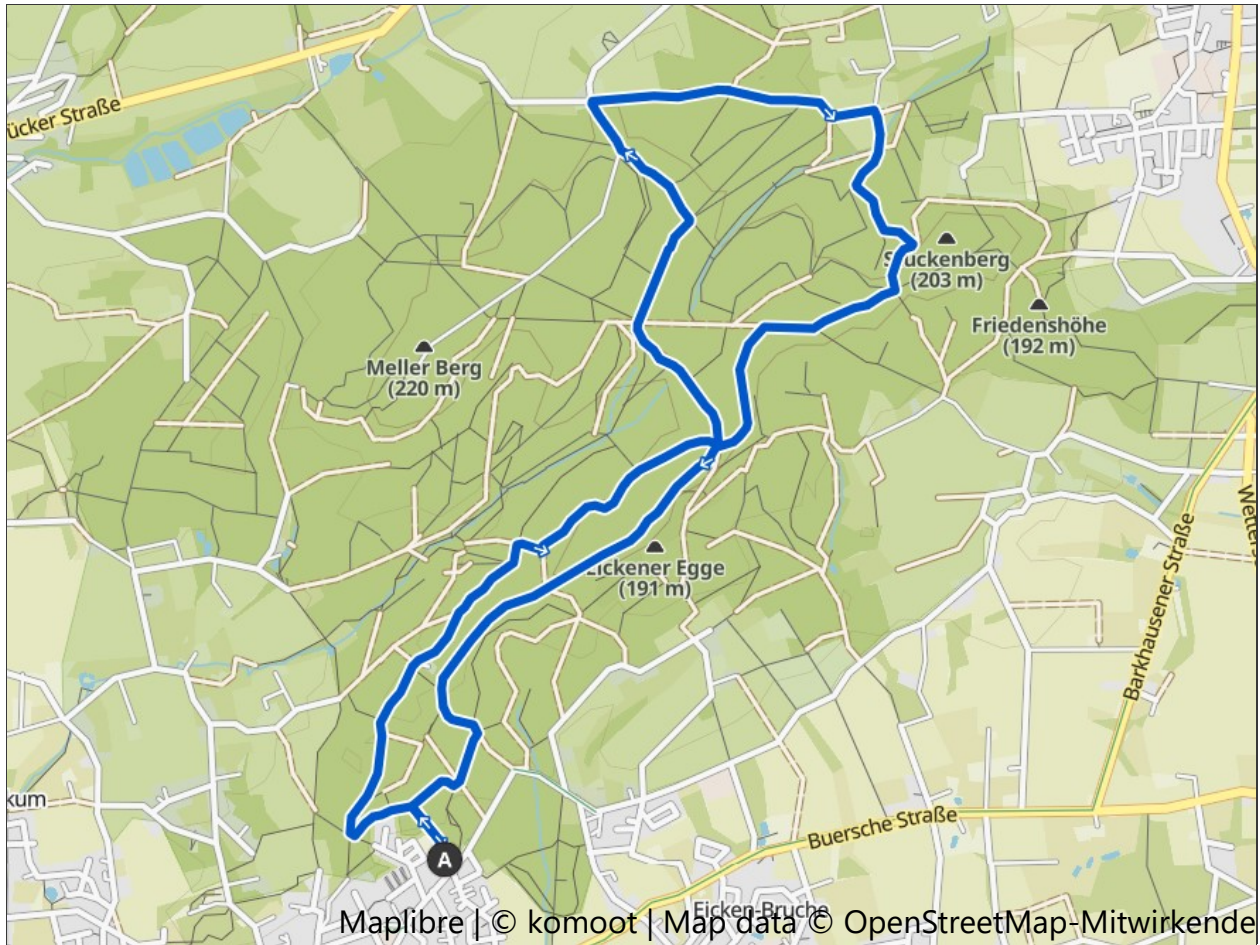

[www.komoot.de/tour/1282263957](https://www.komoot.de/tour/1282263957)

# Meller Berglauf 2024

🕒 01:56 ↔ 10,6 km ⌀ 5,5 km/h ↗ 190 m ↘ 180 m

Maplibre | © komoot | Map data © OpenStreetMap-Mitwirkende